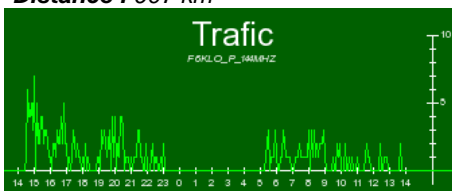

IARU VHF 2006 : F6KLO/P sur 144 MHz en JN05PG

Concours

Intitulé : IARU VHF
Dates : du 02/09/2006 au 03/09/2006
Indicatif : F6KLO/P
Classe : MULTI-OP HIGH
Bande : 144 MHz

Station

Locator : JN05PG
Responsable : F6KLO
Opérateurs : F4DJK, F6ETI, F8BPN;
Emetteur : FT225
Puissance : 250 watt
Récepteur : FT225
Antenne : 17 elts + big wheel
Hauteur : 5 m
Altitude : 382 m

QSO

Nombre : 270
Locators : 62
DXCC : 8
Multiplicateurs : 1
Points : 0
Score : 84 028 points
Moyenne : 311 points par QSO

DX

DX : G3CKR/P (I093AD)
Distance : 907 km

© 2006 F6DDW

Consultez le détail des QSO sur cette carte cliquable : <http://concours.ref-union.org/logrecus/2006/iaruvhf/F6KLO_P_144MHZ.php>
Créez vos propres cartes : <http://f6ddw.homelinux.org/cartographie/azimutale.php>