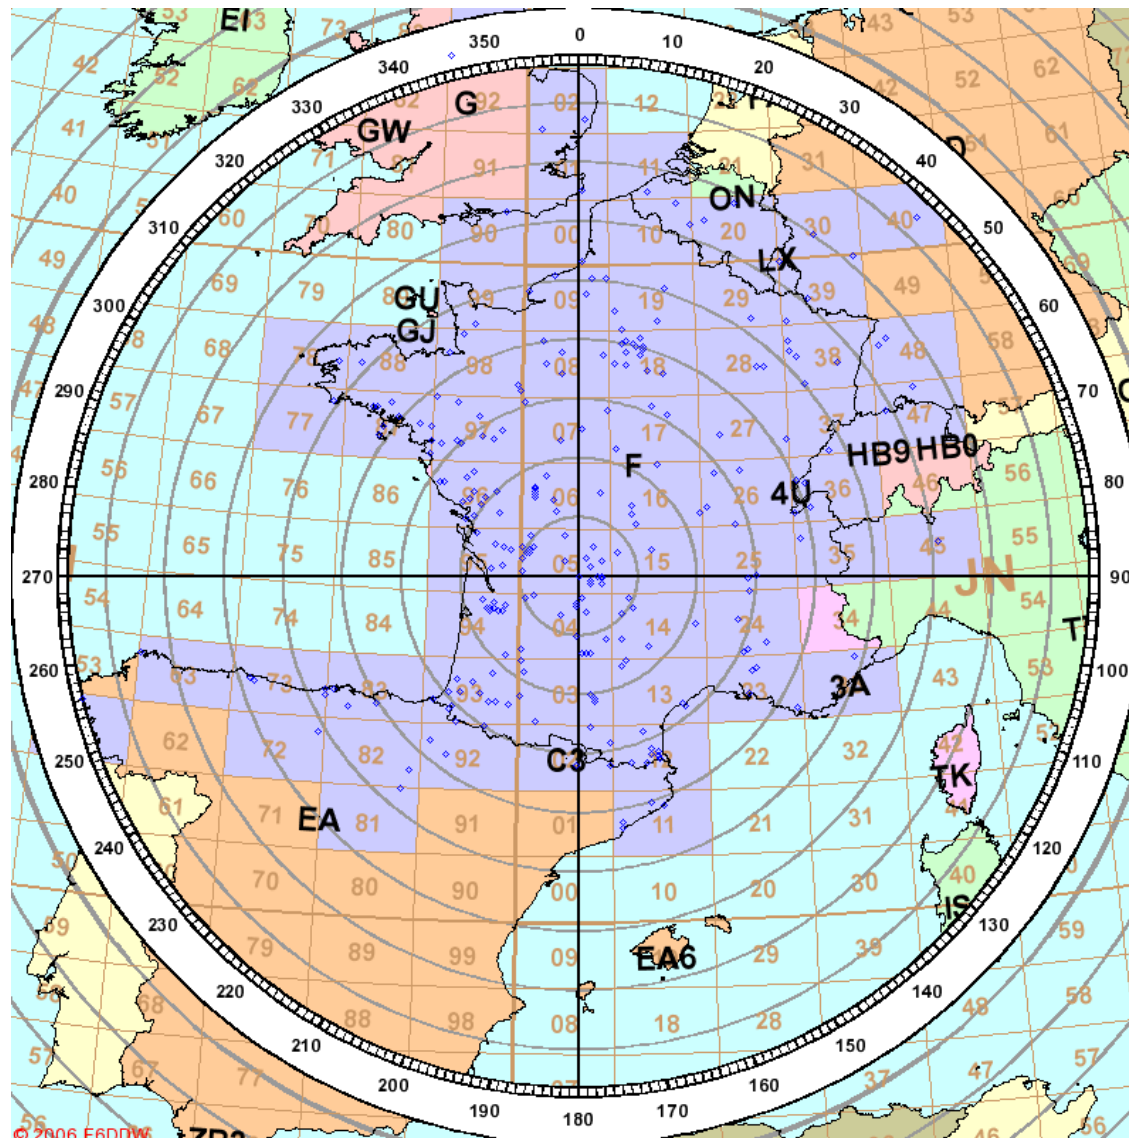

# IARU VHF 2006 : F6KLO/P sur 144 MHz en JN05PG

## Concours

**Intitulé :** IARU VHF  
**Dates :** du 02/09/2006 au 03/09/2006  
**Indicatif :** F6KLO/P  
**Classe :** MULTI-OP HIGH  
**Bande :** 144 MHz

## Station

**Locator :** JN05PG  
**Responsable :** F6KLO  
**Opérateurs :** F4DJK, F6ETI, F8BPN;  
**Emetteur :** FT225  
**Puissance :** 250 watt  
**Récepteur :** FT225  
**Antenne :** 17 elts + big wheel  
**Hauteur :** 5 m  
**Altitude :** 382 m

## DX

**DX :** G3CKR/P (I093AD)  
**Distance :** 907 km

© 2006 F6DDW

Consultez le détail des QSO sur cette carte cliquable : [http://concours.ref-union.org/logrecus/2006/iaruvhf/F6KLO\\_P\\_144MHZ.php](http://concours.ref-union.org/logrecus/2006/iaruvhf/F6KLO_P_144MHZ.php)  
Créez vos propres cartes : <http://f6ddw.homelinux.org/cartographie/azimutale.php>